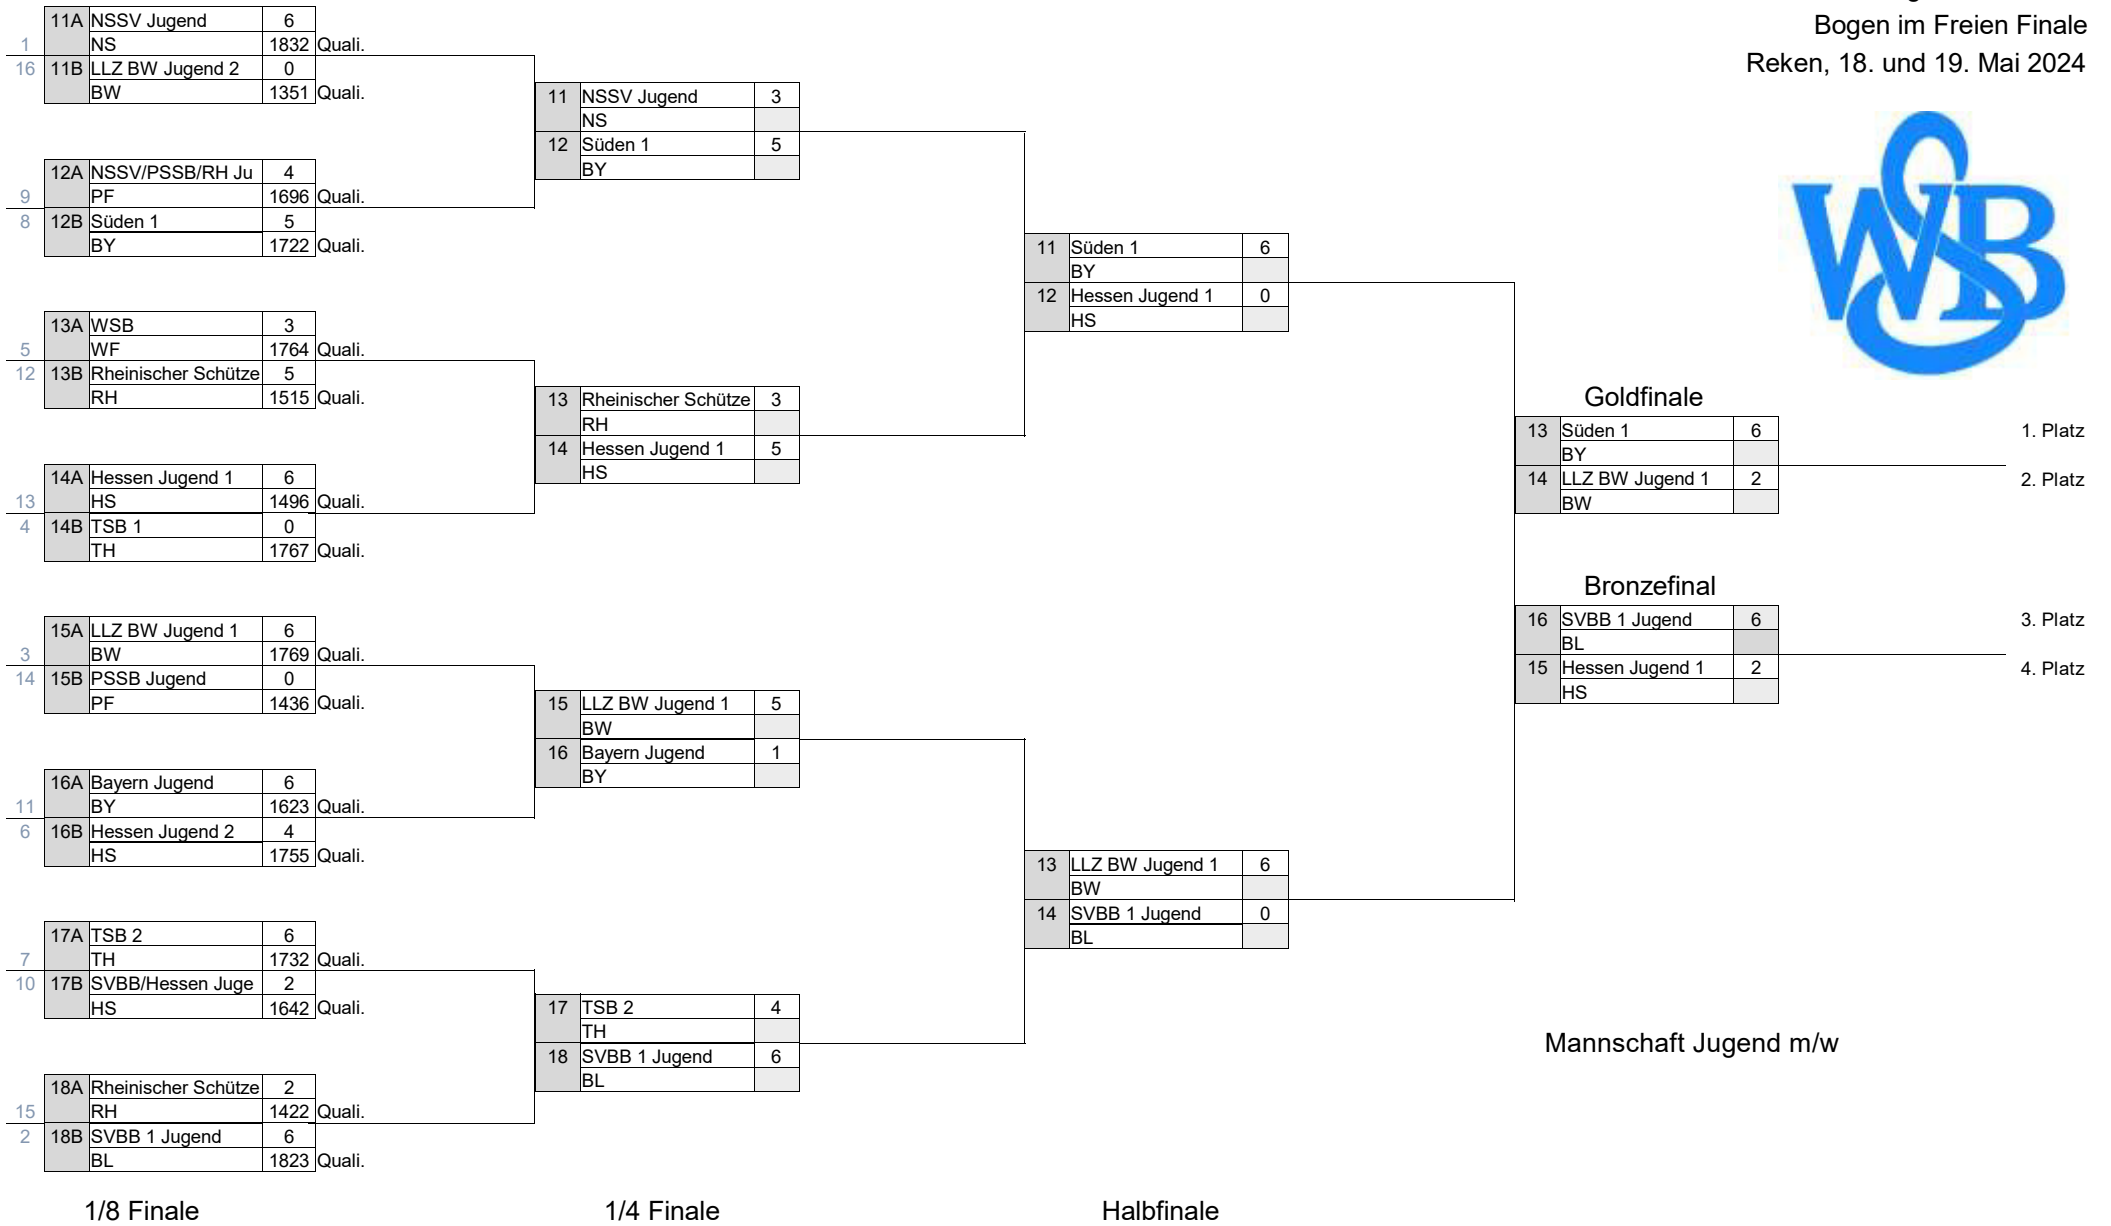

Landeskadervergleich 2024
Schüler A, Jugend, Junioren
Bogen im Freien Finale
Reken, 18. und 19. Mai 2024

Landeskadervergleich 2024
 Schüler A, Jugend, Junioren
 Bogen im Freien Finale
 Reken, 18. und 19. Mai 2024

Finale

**Landeskadervergleich 2024
Schüler A, Jugend, Junioren
Reken, 18. und 19. Mai 2024**

1/4 Finale

1/2 Finale

Recurve Schüler A

Landeskadervergleich 2024
Schüler A, Jugend, Junioren
Bogen im Freien Finale
Reken, 18. und 19. Mai 2024