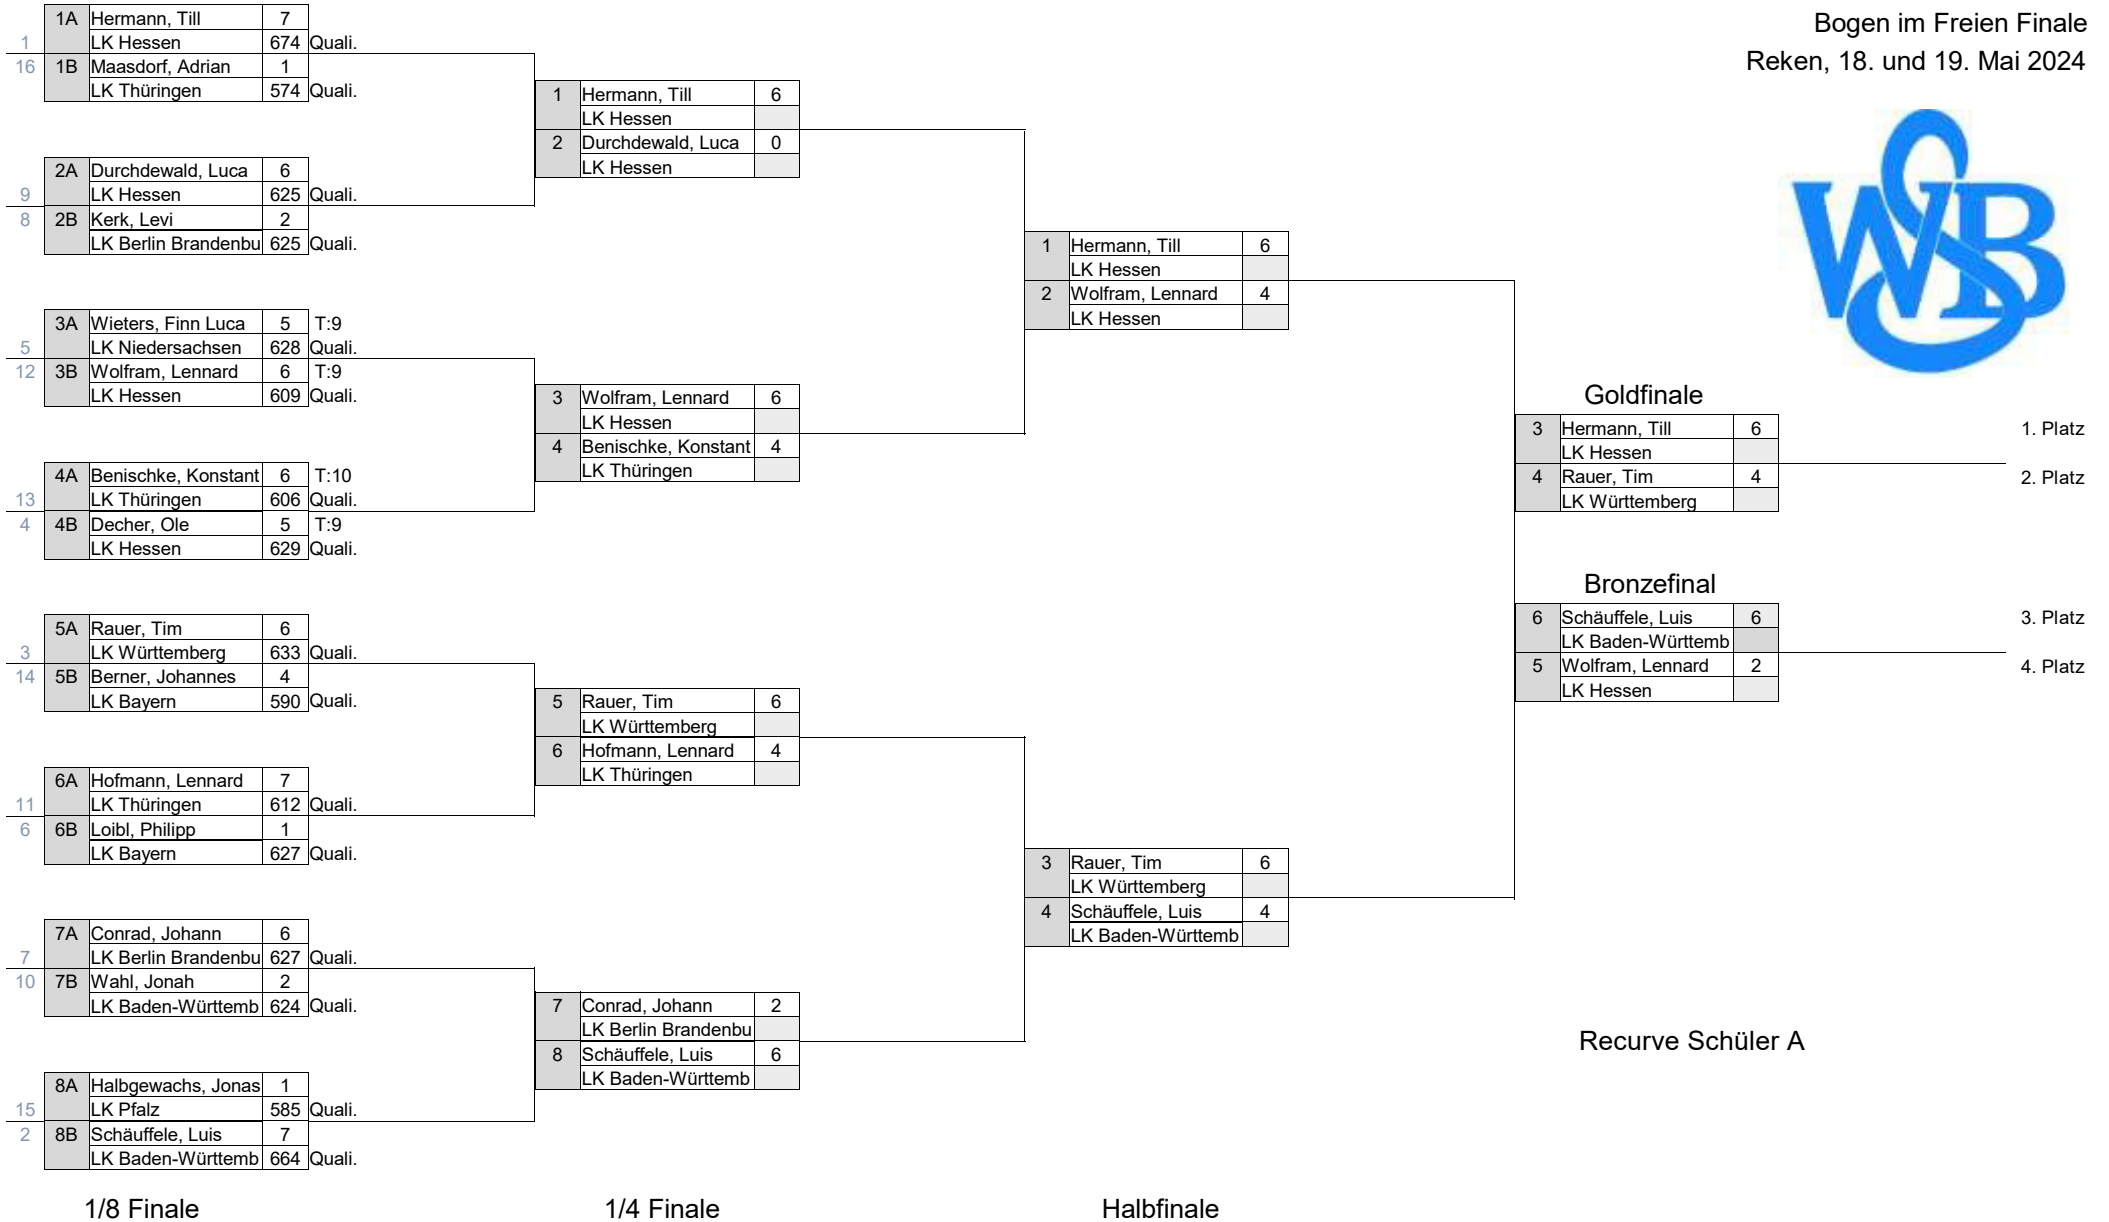

Recurve Schüler A