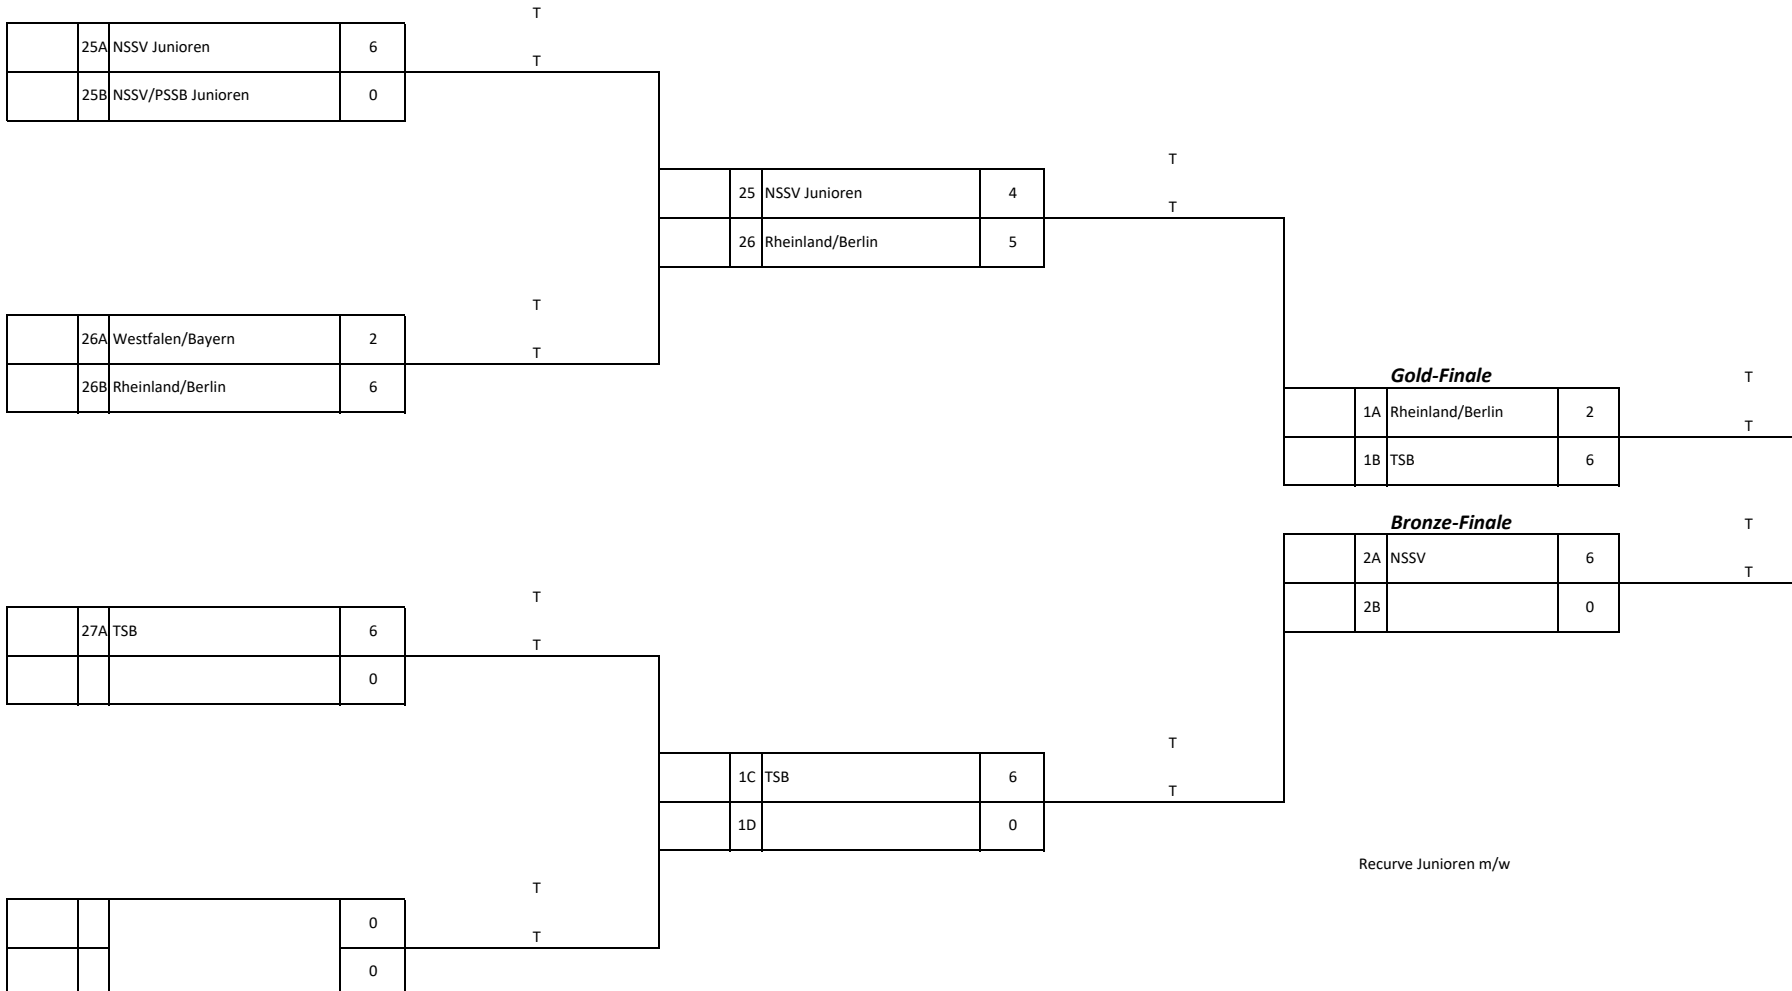

Finale

**Landeskadervergleich 2024
Schüler A, Jugend, Junioren
Reken, 18. und 19. Mai 2024**

1/4 Finale

1/2 Finale