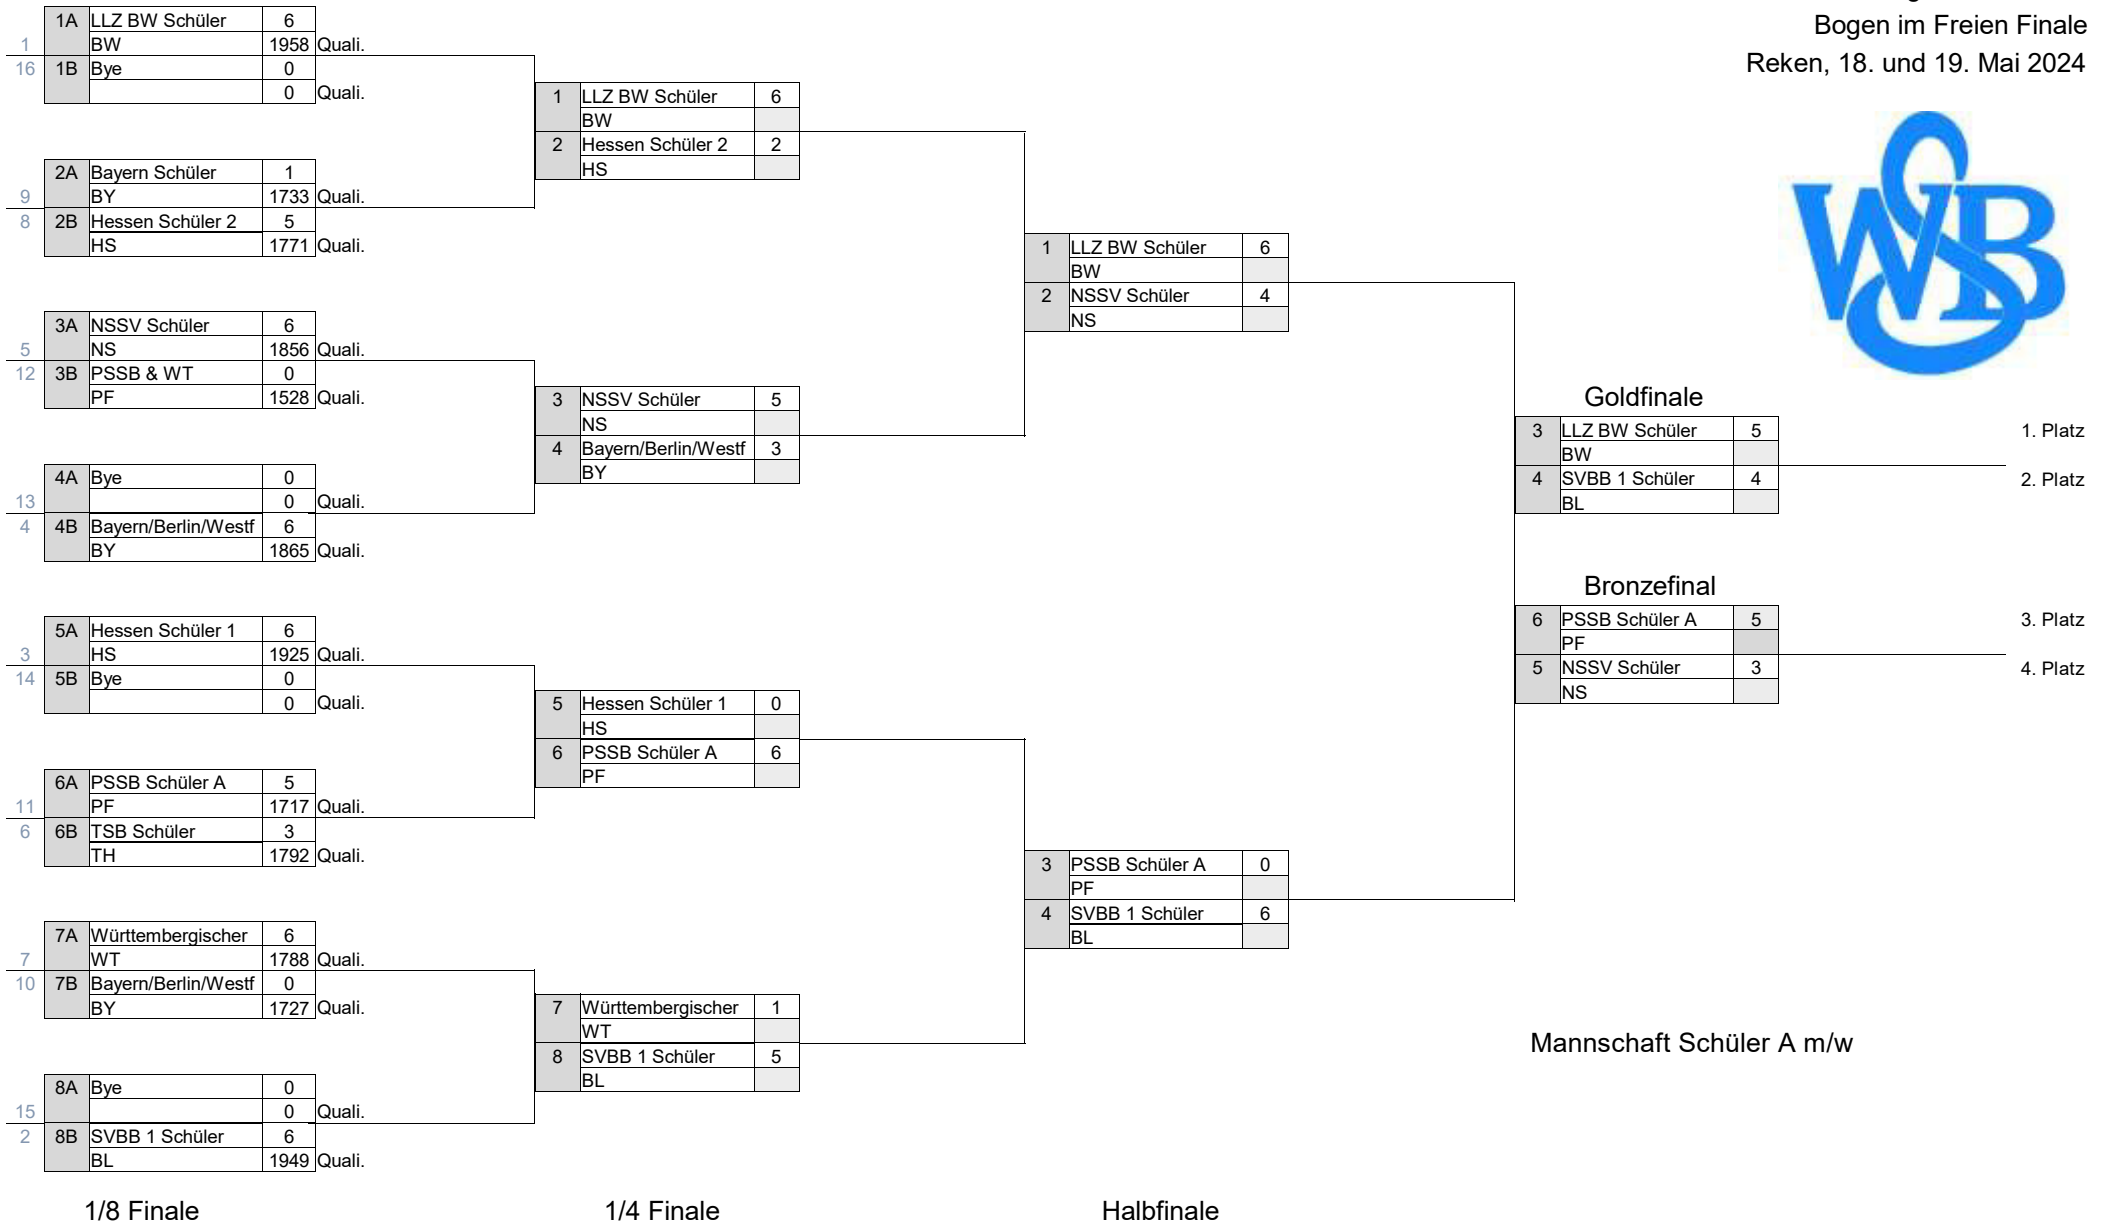

Landeskadervergleich 2024
Schüler A, Jugend, Junioren
Bogen im Freien Finale
Reken, 18. und 19. Mai 2024

Landeskadervergleich 2024
 Schüler A, Jugend, Junioren
 Bogen im Freien Finale
 Reken, 18. und 19. Mai 2024