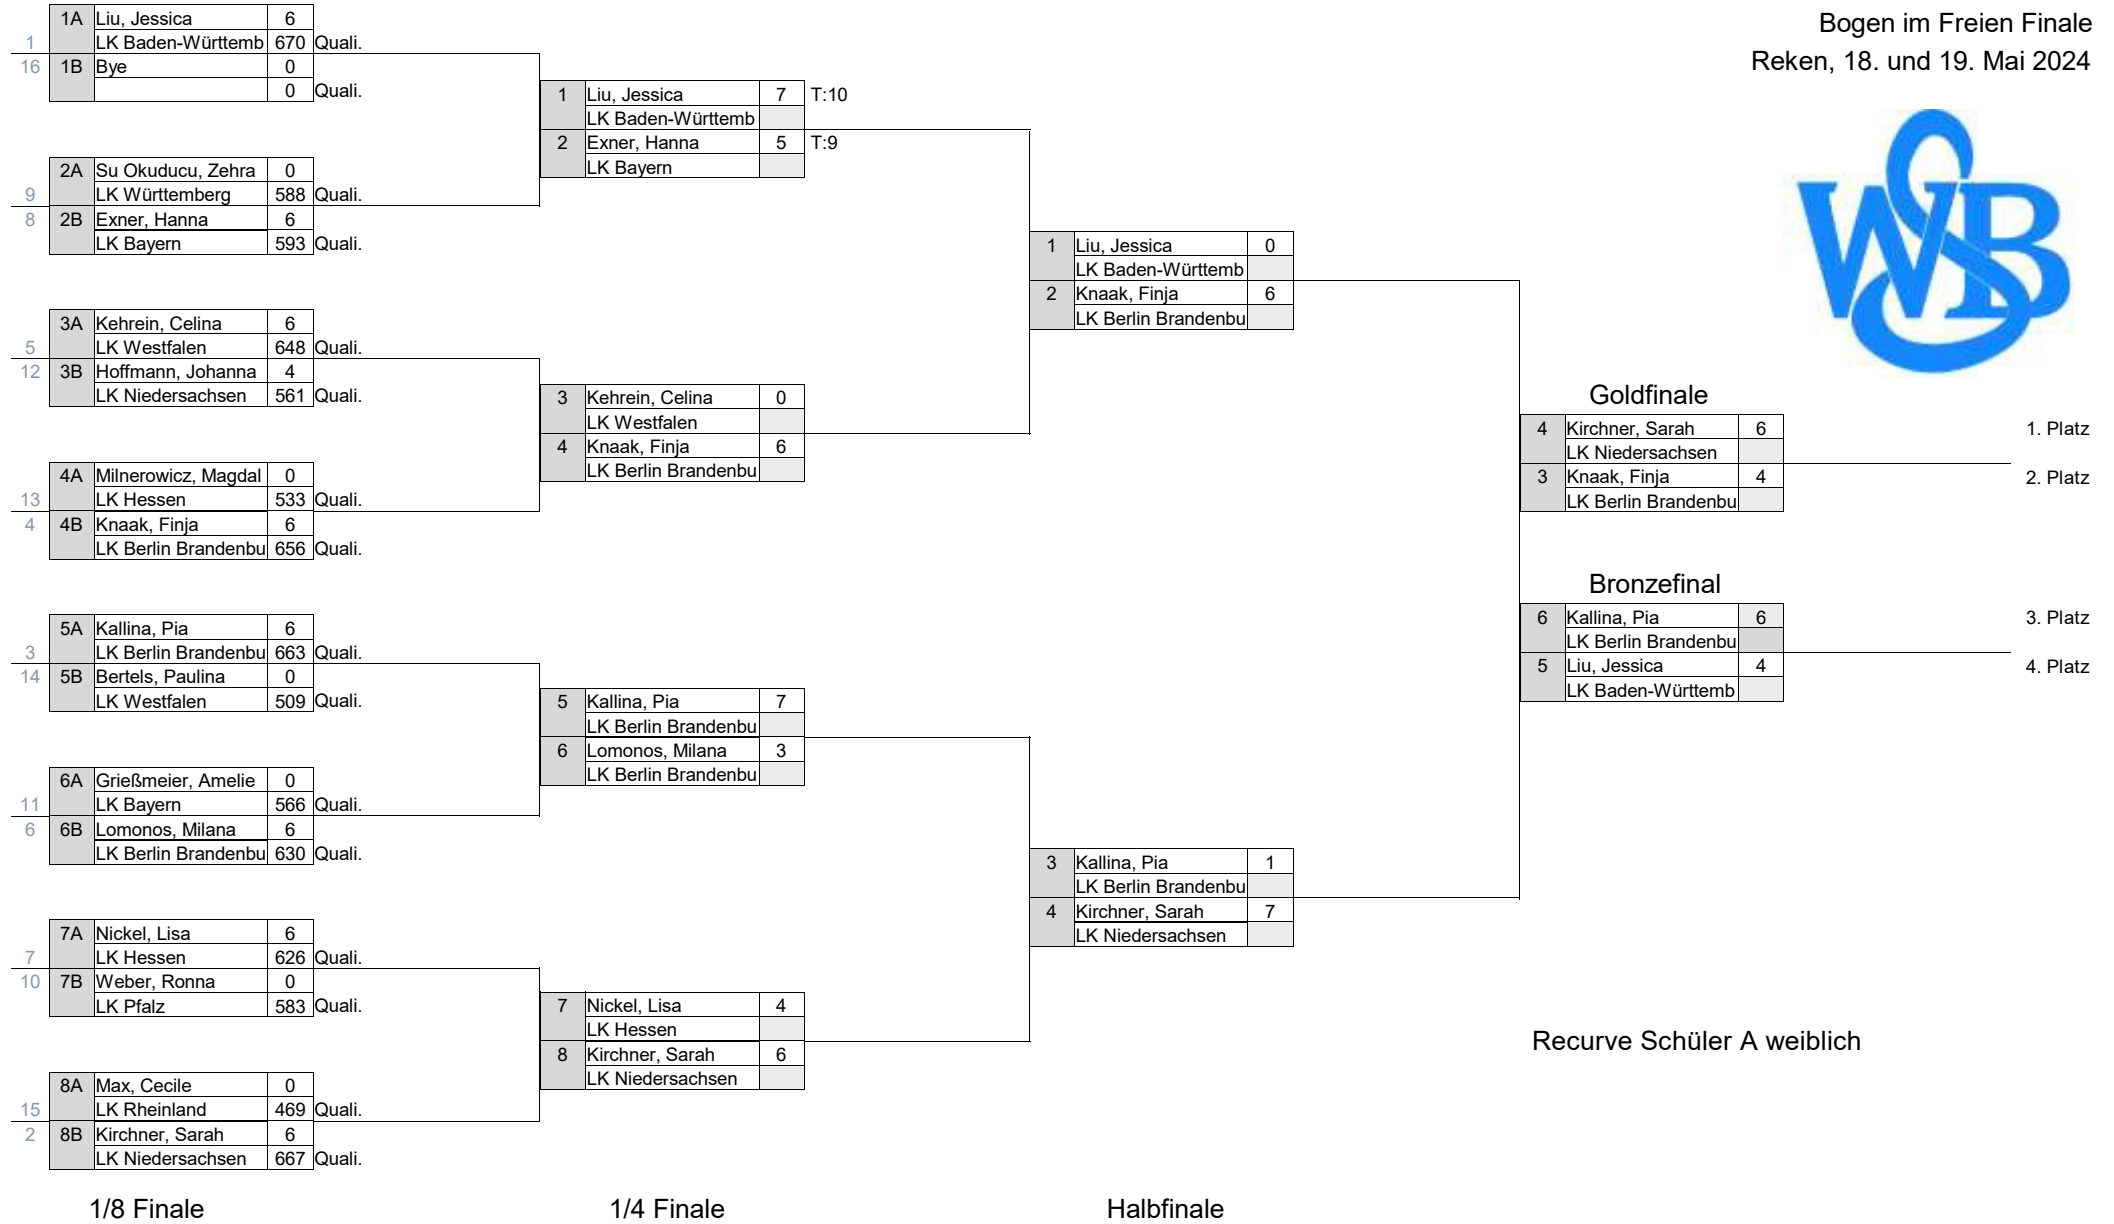

Finale

**Landeskadervergleich 2024
Schüler A, Jugend, Junioren
Reken, 18. und 19. Mai 2024**

1/4 Finale

1/2 Finale

Recurve Schüler A

Landeskadervergleich 2024
Schüler A, Jugend, Junioren
Bogen im Freien Finale
Reken, 18. und 19. Mai 2024