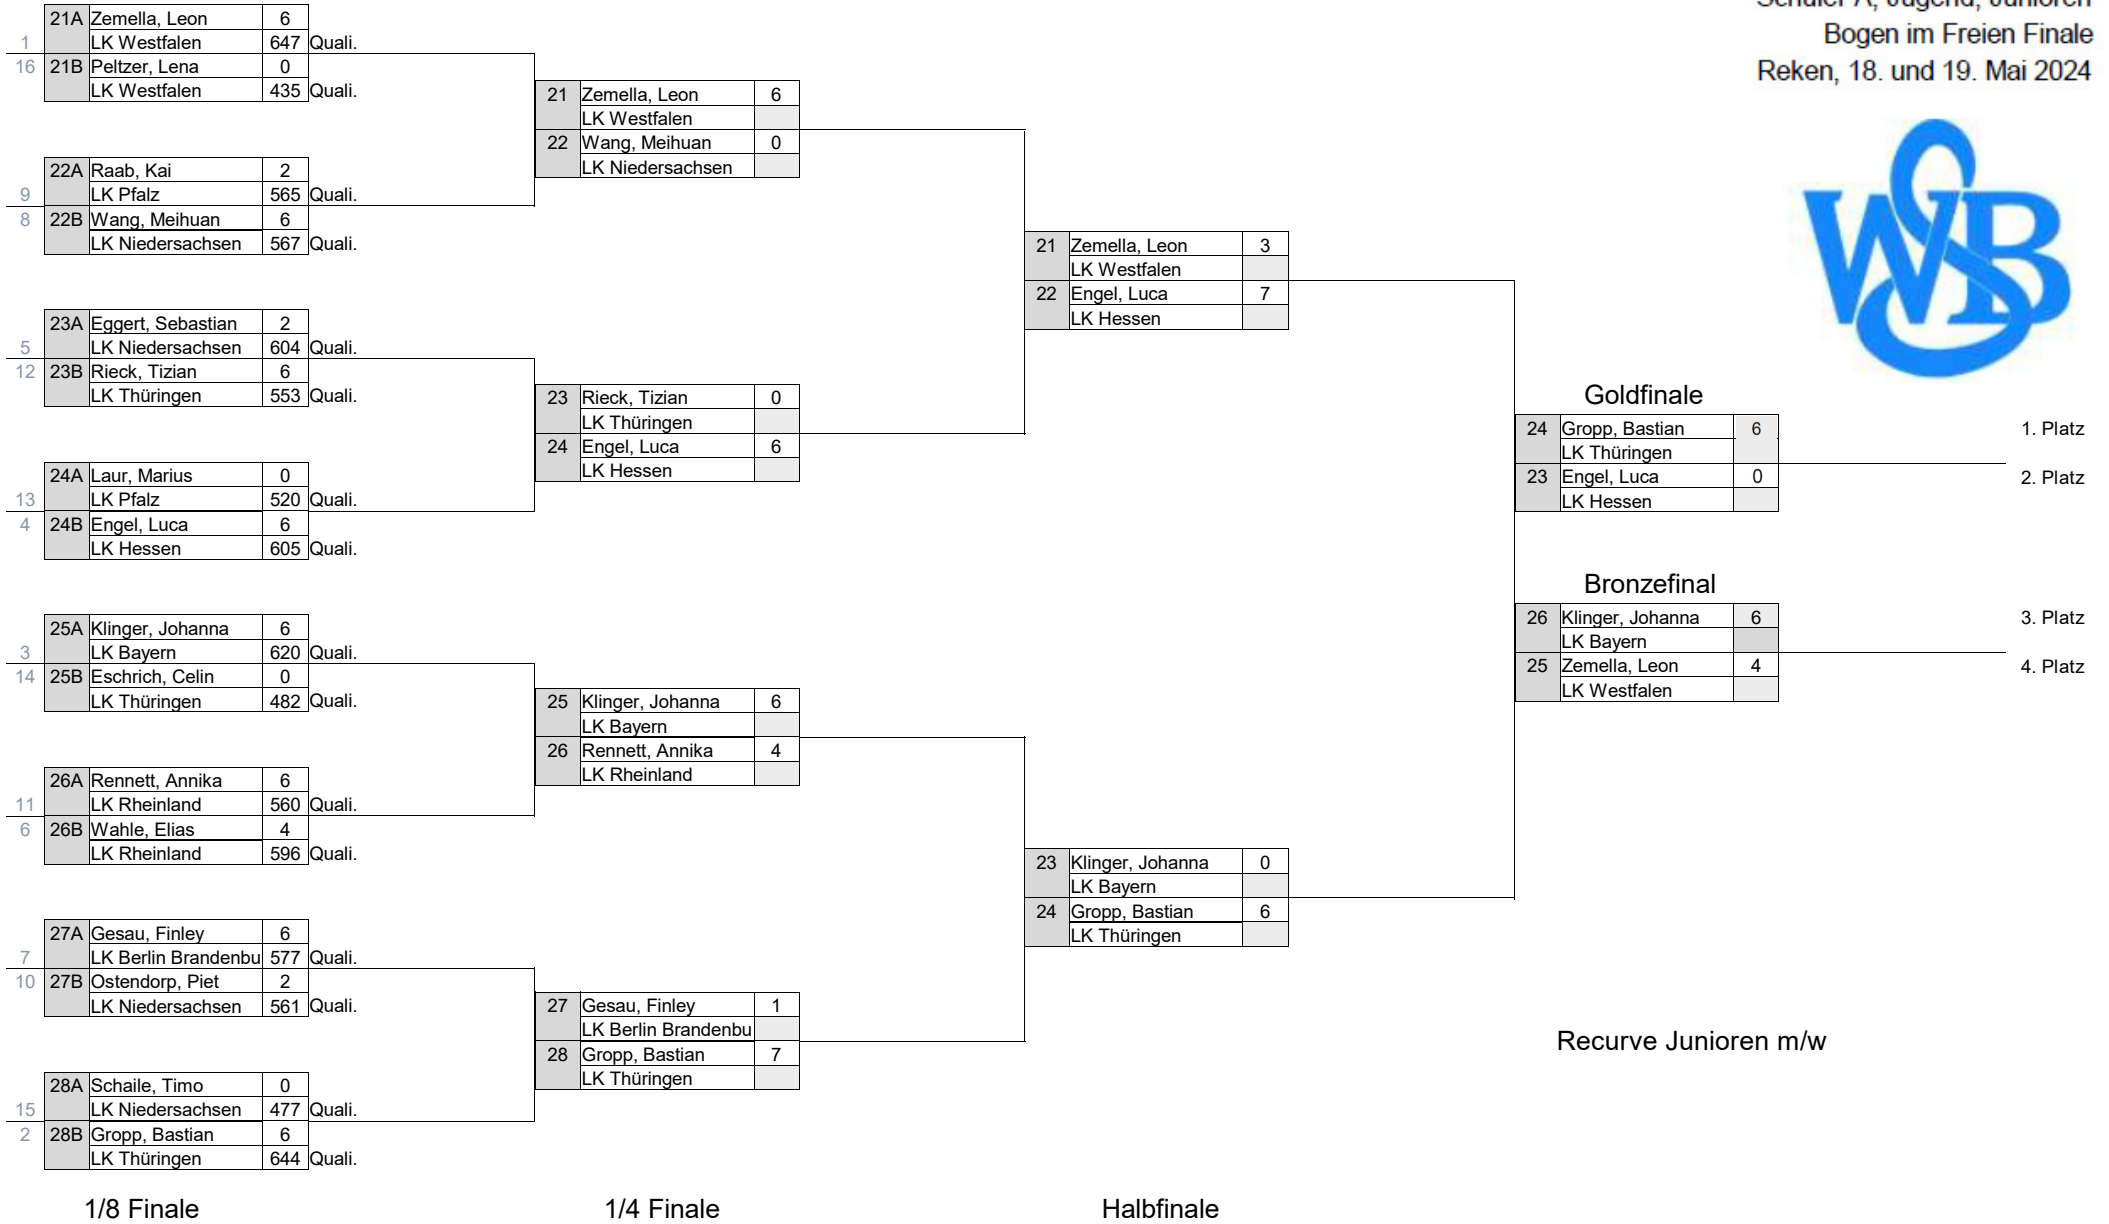

Recurve Junioren m/w

Westfälischer Schützenbund

Landeskadervergleich 2024

Schüler A/Jugend/Junioren

Reken, 18. bis 19. Mai 2024

Recurve Schüler A - Spo Kennziffer: 6.10.20 - QUALIFIKATIONSRUNDE

Start_Nr	Jahrg.	Name	Verein	Land	40m	40m	10'/X'	Total
1.	3B	2010 Hermann, Till	LK Hessen	HS*	340	334	32/5	674
2.	6C	2010 Schüuffele, Luis	LK Baden-Württemberg	BW*	337	327	30/10	664
3.	4D	2010 Rauer, Tim	LK Württemberg	WT*	319	314	18/7	633
4.	1B	2010 Decher, Ole	LK Hessen	HS*	314	315	19/10	629
5.	5D	2010 Wieters, Finn Luca	LK Niedersachsen	NS*	308	320	19/6	628
6.	5A	2011 Loibl, Philipp	LK Bayern	BY*	312	315	14/5	627
7.	4C	2011 Conrad, Johann	LK Berlin Brandenburg	BL*	308	319	12/6	627
8.	5C	2010 Kerk, Levi	LK Berlin Brandenburg	BL*	316	309	20/6	625
9.	2B	2010 Durchdewald, Luca	LK Hessen	HS*	316	309	12/2	625
10.	7C	2010 Wahl, Jonah	LK Baden-Württemberg	BW*	311	313	16/6	624
11.	9A	2010 Hofmann, Lennard	LK Thüringen	TH*	301	311	13/3	612
12.	6B	2010 Wolfram, Lennard	LK Hessen	HS*	296	313	13/5	609
13.	8A	2010 Benischke, Konstantin	LK Thüringen	TH*	303	303	9/0	606
14.	3A	2010 Berner, Johannes	LK Bayern	BY*	299	291	7/1	590
15.	9B	2010 Halbgewachs, Jonas	LK Pfalz	PF*	297	288	11/1	585
16.	7A	2010 Maasdorf, Adrian	LK Thüringen	TH*	292	282	7/0	574
17.	2D	2010 Hinz, Marco	LK Württemberg	WT*	285	288	11/4	573
18.	1D	2010 Alp Cubikci, Ömer	LK Württemberg	WT*	272	295	11/4	567
19.	8B	2010 Lambert, Jannick	LK Pfalz	PF*	277	272	6/0	549
20.	4A	2011 Edelmann, Fabio	LK Bayern	BY*	274	266	8/2	540
21.	10C	2011 Schneider, Felix	LK Pfalz	PF*	251	246	6/3	497
22.	9D	2011 Wagner, Lukas	LK Pfalz	PF*	243	215	6/3	458

Recurve Schüler A weiblich - Spo Kennziffer: 6.10.21 - QUALIFIKATIONSRUNDE

Start_Nr	Jahrg.	Name	Verein	Land	40m	40m	10'/X'	Total
1.	8C	2010 Liu, Jessica	LK Baden-Württemberg	BW*	339	331	30/12	670
2.	7D	2010 Kirchner, Sarah	LK Niedersachsen	NS*	335	332	31/9	667
3.	2C	2010 Kallina, Pia	LK Berlin Brandenburg	BL*	329	334	26/12	663
4.	1C	2010 Knaak, Finja	LK Berlin Brandenburg	BL*	327	329	23/12	656
5.	10B	2010 Kehrein, Celina	LK Westfalen	WF*	317	331	29/8	648
6.	3C	2010 Lomonos, Milana	LK Berlin Brandenburg	BL*	311	319	16/5	630
7.	5B	2011 Nickel, Lisa	LK Hessen	HS*	312	314	12/3	626
8.	2A	2010 Exner, Hanna	LK Bayern	BY*	302	291	8/4	593
9.	3D	2010 Su Okuducu, Zehra	LK Württemberg	WT*	290	298	15/7	588
10.	7B	2011 Weber, Ronna	LK Pfalz	PF*	292	291	7/4	583
11.	6A	2011 Griebmeier, Amelie	LK Bayern	BY*	267	299	8/3	566
12.	6D	2011 Hoffmann, Johanna	LK Niedersachsen	NS*	288	273	11/5	561
13.	4B	2011 Milnerowicz, Magdalena	LK Hessen	HS*	241	292	4/2	533
14.	9C	2011 Bertels, Paulina	LK Westfalen	WF*	273	236	4/1	509
15.	10A	2010 Max, Cecile	LK Rheinland	RH	237	232	4/0	469