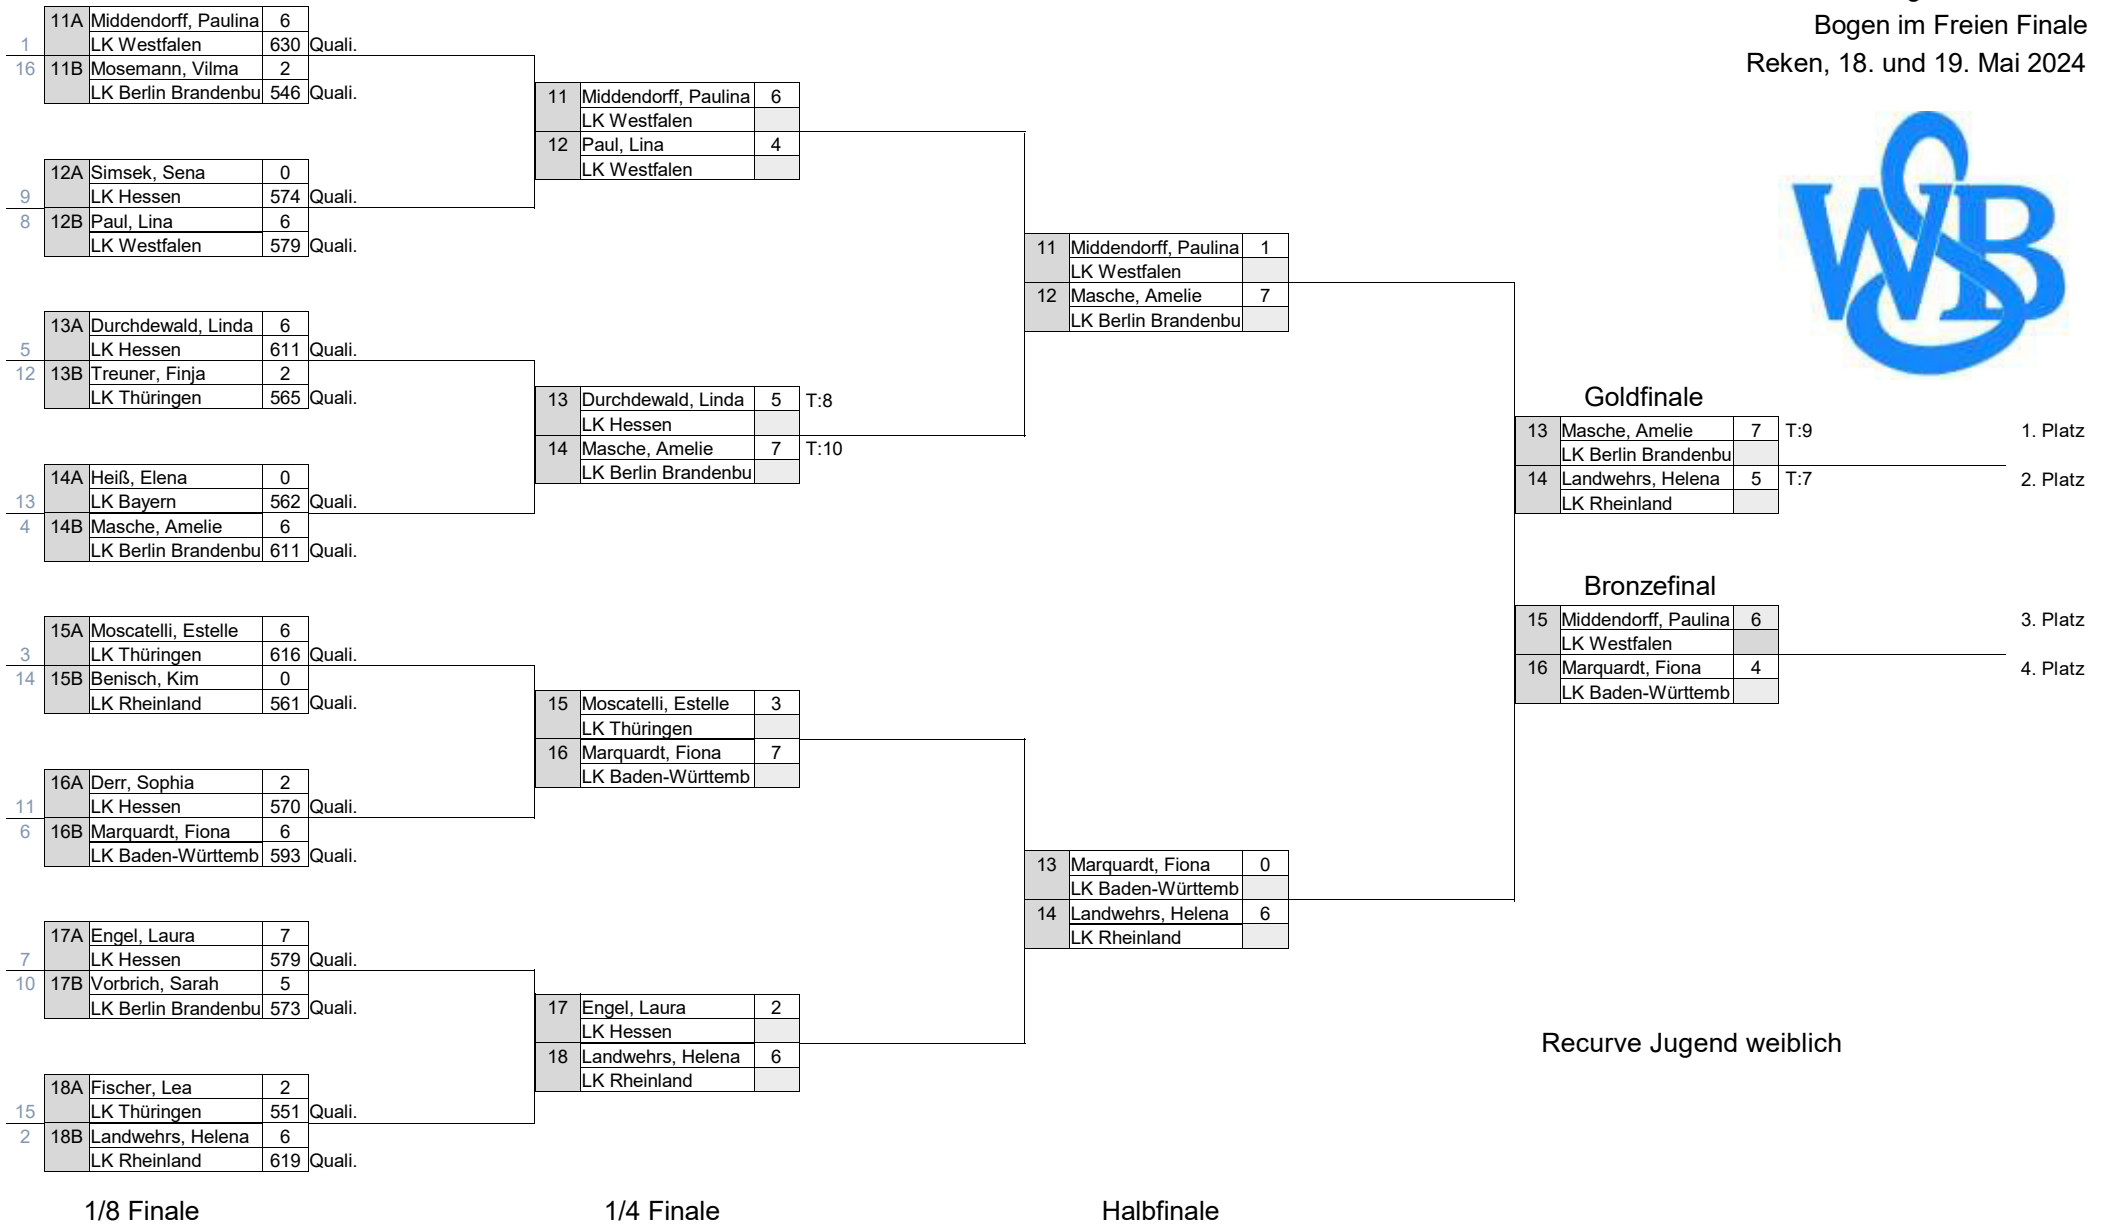

Landeskadervergleich 2024
Schüler A, Jugend, Junioren
Bogen im Freien Finale
Reken, 18. und 19. Mai 2024

Recurve Jugend weiblich