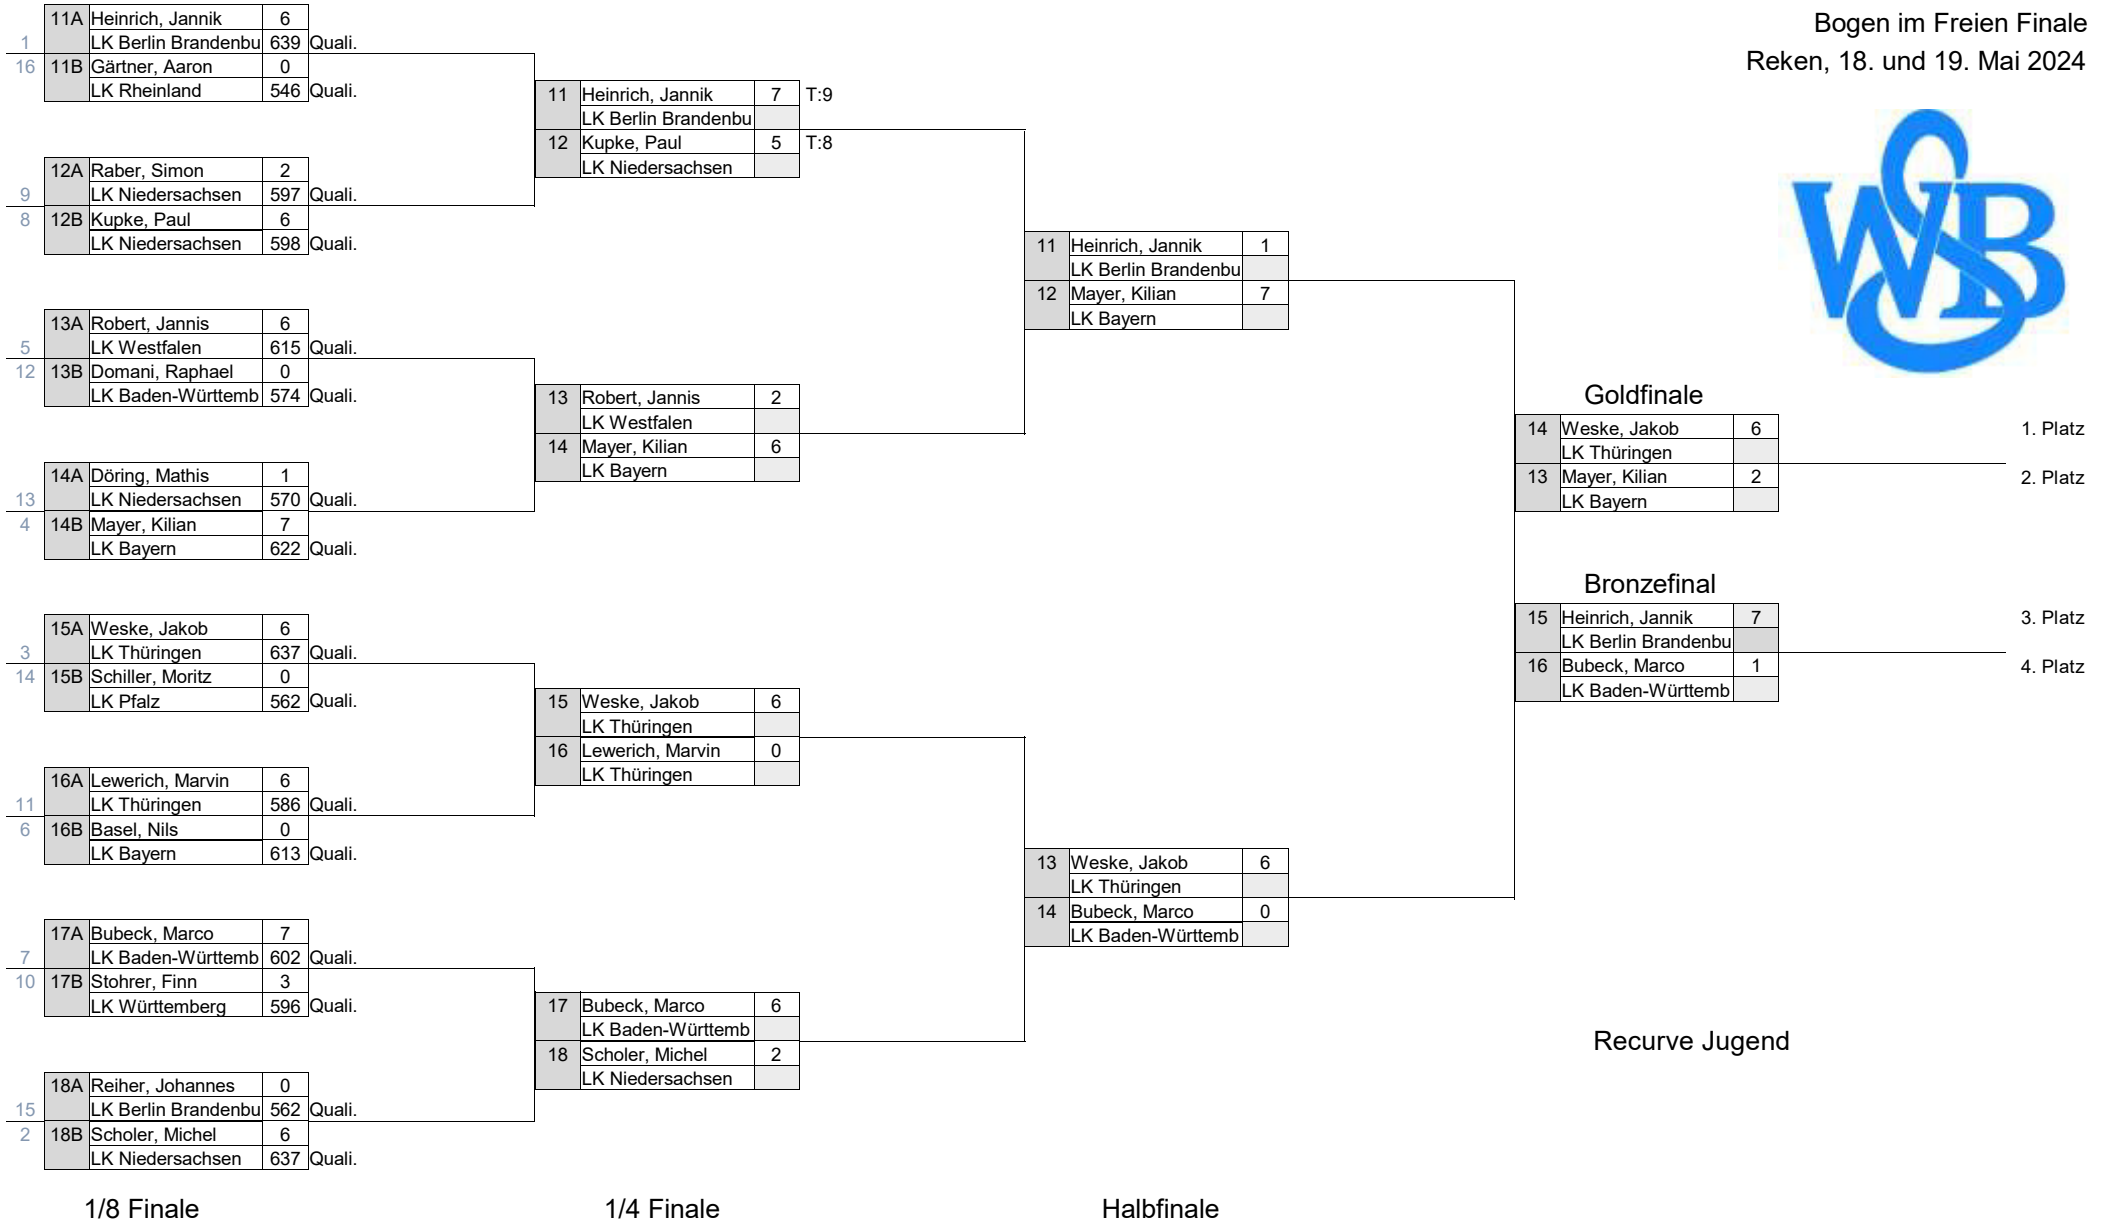

Landeskadervergleich 2024
Schüler A, Jugend, Junioren
Bogen im Freien Finale
Reken, 18. und 19. Mai 2024